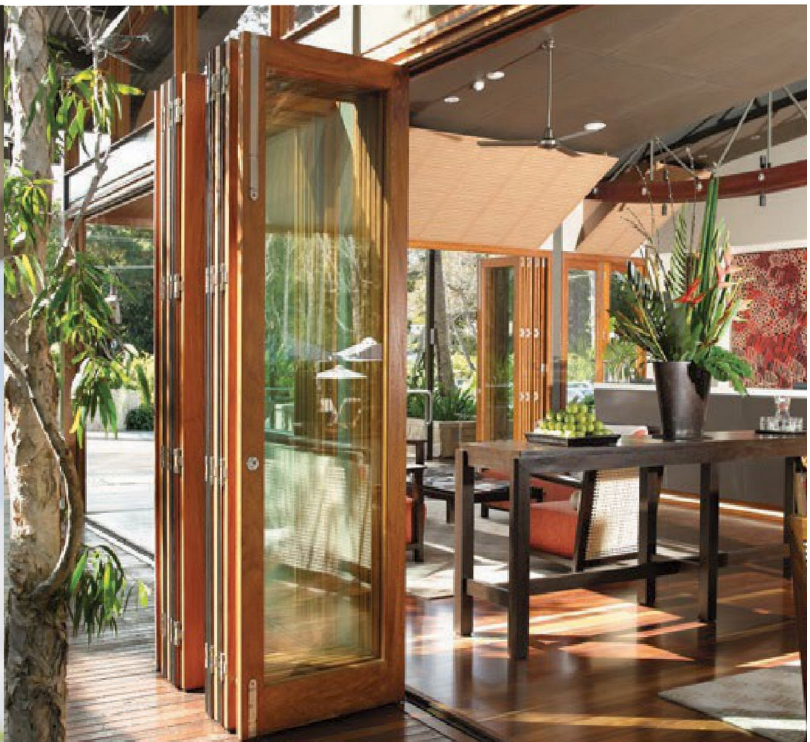

Verstandig bouwen met KUITERS Timmerfabriek

Verstandig bouwen is een optelsom van zaken of ideeën die bijdragen aan een goed bouwwerk of een duurzame manier van werken. KUITERS faciliteert jou om verstandig te bouwen, want dat is altijd tijdbesparend, kostenbesparend, duurzaam en menselijk. Op onze website lees je waarom.

We pikken de noviteiten eruit

Aan de poort zijn we selectief en onafhankelijk. We kiezen voor kwalitatief goede merken en producten die iets toevoegen aan de markt of die een verandering tot stand brengen. Centor is daar een voorbeeld van.

centor®
Moved by Innovation